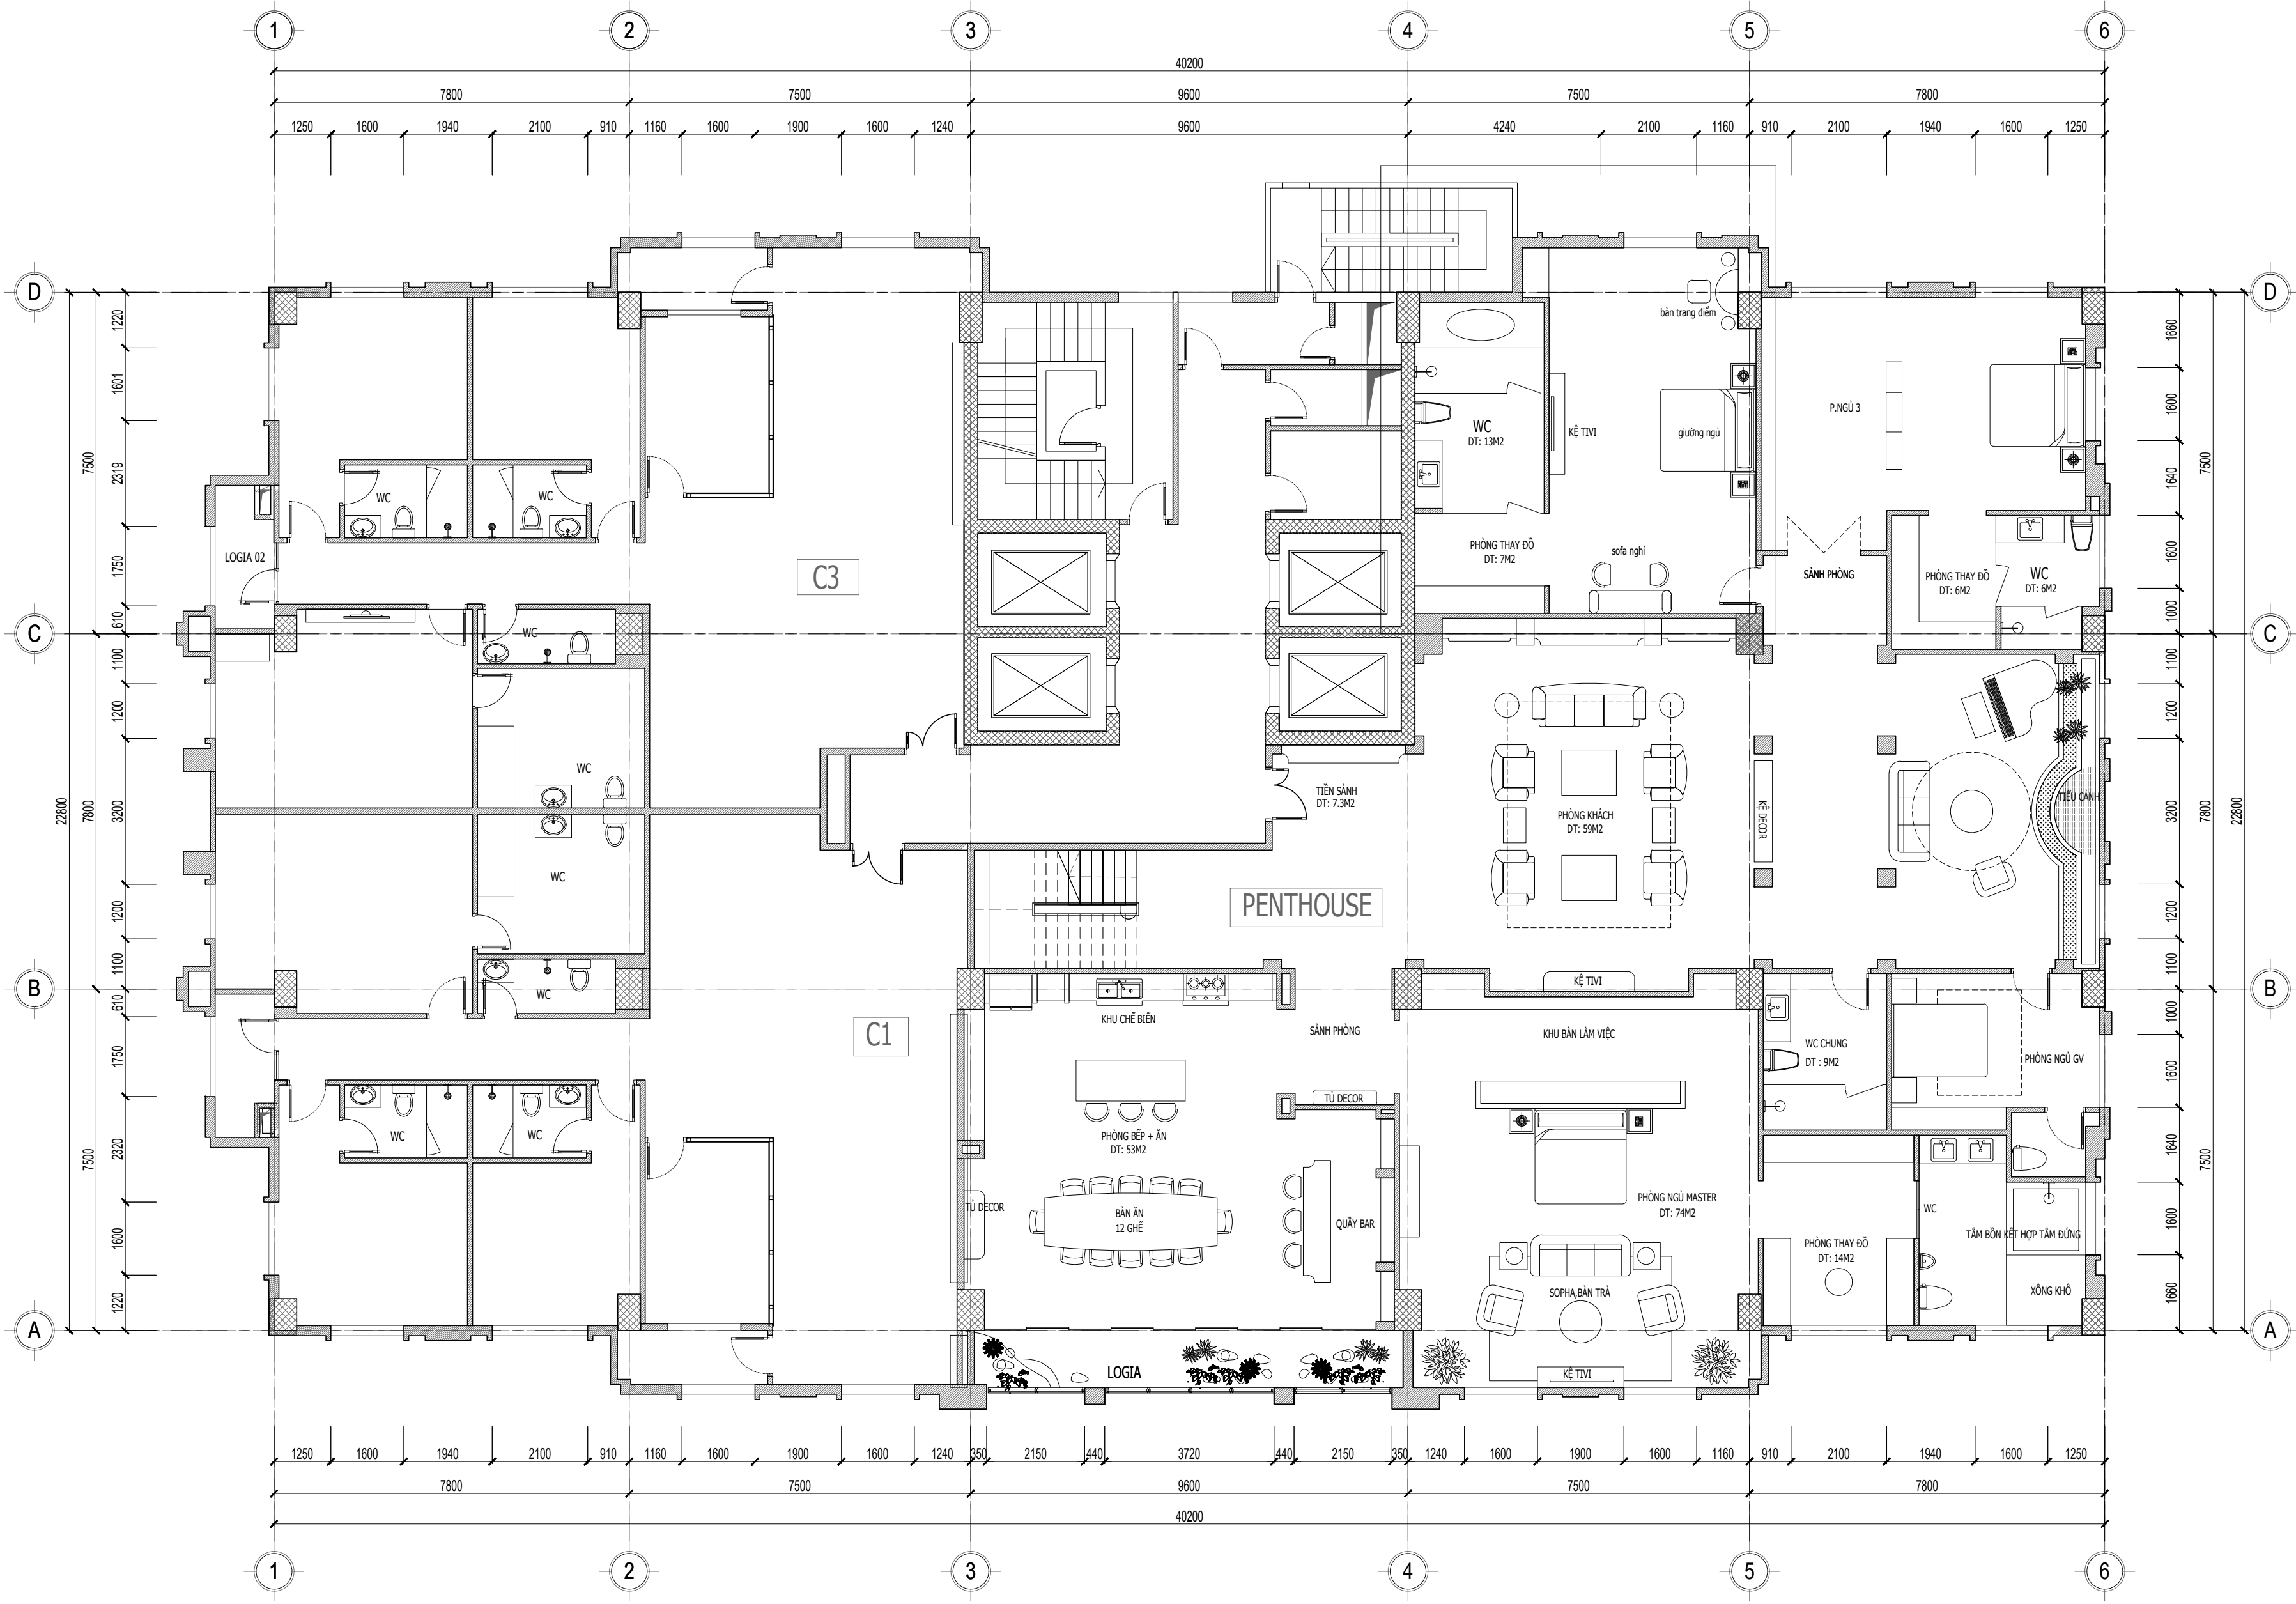

MẶT BẰNG TẦNG 19

KÝ HIỆU	NGÀY HOÀN THÀNH	NỘI DUNG
GHI CHÚ		
CHỦ ĐẦU TƯ / OWN		
CÔNG TY TNHH CÁT TƯỜNG		
TRỤ SỞ/ADD: ĐƯỜNG LÊ THÁI TỐ - P. VÕ CƯỜNG - TP.BN		
TÊN DỰ ÁN / PROJECT NAME:		
Dự án Đầu tư Khu Nhịp 8 và 9 phố Võ Cường Cát Tường New		
ĐỊA ĐIỂM XD: ĐƯỜNG LÝ THÁI TỐ - P. NINH XÁ - TP.BN		
HẠNG MỤC / ITEM		
KHỐI NHÀ CAO TẦNG		
ĐƠN VỊ THIẾT KẾ / DESIGN COMPANY:		
CÔNG TY TNHH NAM SƠN KINH BẮC		
ĐỊA CHỈ: PHƯỜNG VÂN DƯƠNG - TP. BẮC NINH		
TEL: 0915543626 - 0989044111		
PHÓ GIÁM ĐỐC		
NGUYỄN VĂN SƠN		
CHỦ NHIỆM DỰ ÁN		
KTS. NGUYỄN VĂN SƠN		
CHỦ TRÌ THIẾT KẾ		
KTS. NGUYỄN VĂN SƠN		
THIẾT KẾ / DESIGN:		
NGUYỄN VĂN SÁNG		
VẼ / DRAWING:		
NGUYỄN VĂN SÁNG		
QUẢN LÝ / CHECK:		
KS. NGUYỄN KHẮC THIỆU		
HỒ SƠ THIẾT KẾ BẢN VẼ THI CÔNG		
TÊN BẢN VẼ / DRAWING NAME:		
mặt bằng nội thất Tầng 19		
HOÀN THÀNH / FINISH: .../20..		
TỶ LỆ / SCALE:	BẢN VẼ SỐ / DRAWING NO.:	
	kt-a1.14