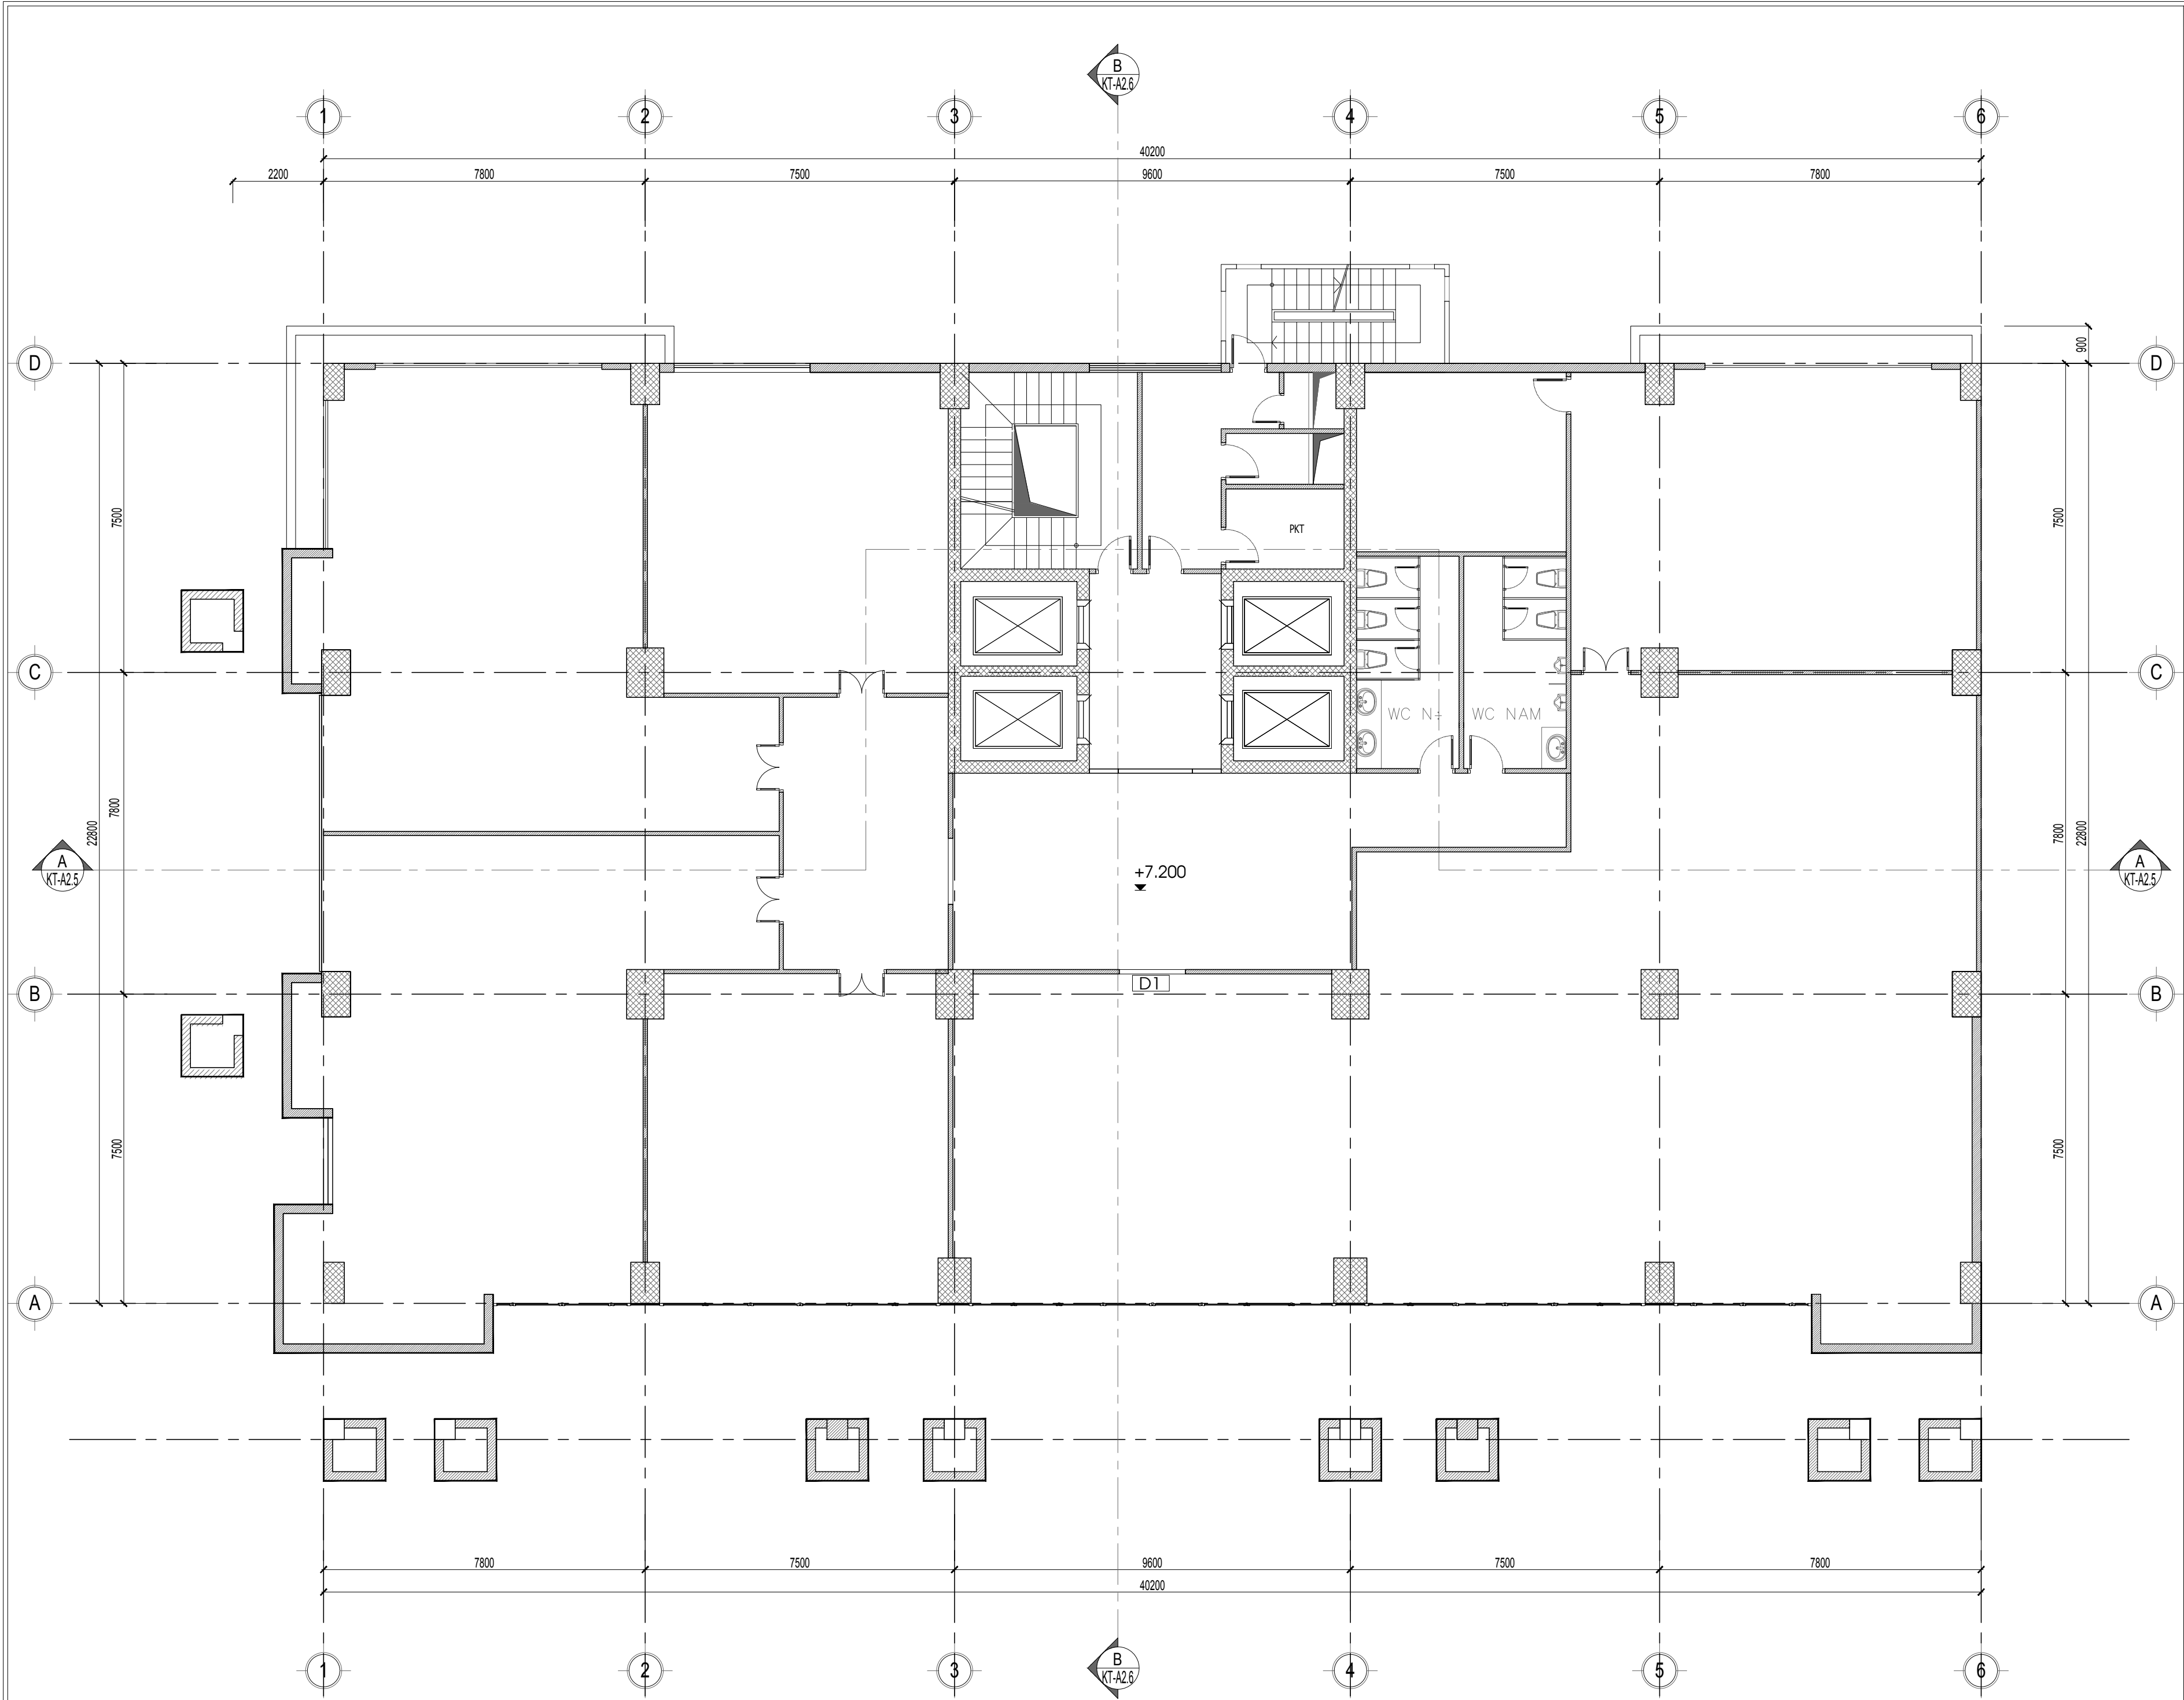

MẶT BẰNG NỘI THẤT TẦNG 1

KÝ HIỆU	NGÀY HOÀN THÀNH	NỘI DUNG
GHI CHÚ		
CHỦ ĐẦU TƯ / OWN		
CÔNG TY TNHH CÁT TÙNG		
TRỤ SỞ/ADD: ĐƯỜNG LÝ THÁI TỐ - P. VĨ CƯỜNG - TP.BN		
TÊN DỰ ÁN / PROJECT NAME:		
Dự án Đầu tư Khu Nhượng quyền vận hành và công cộng cát Tùng new		
ĐỊA ĐIỂM XD: ĐƯỜNG LÝ THÁI TỐ - P. NINH XÁ - TP.BN		
HANG MỤC / ITEM		
KHỐI NHÀ CAO TẦNG		
ĐƠN VỊ THIẾT KẾ / DESIGN COMPANY:		
CÔNG TY TNHH NAM SƠN KINH BẮC		
ĐỊA CHỈ: PHƯỜNG VÂN DƯƠNG - TP. BẮC NINH		
TEL: 0915543626 - 0989044111		
PHÓ GIÁM ĐỐC		
NGUYỄN VĂN SƠN		
CHỦ NHIỆM DỰ ÁN		
KTS. NGUYỄN VĂN SƠN		
CHỦ TRÌ THIẾT KẾ		
KTS. NGUYỄN VĂN SƠN		
THIẾT KẾ / DESIGN:		
NGUYỄN VĂN SÁNG		
VẼ / DRAWING:		
NGUYỄN VĂN SÁNG		
QUẢN LÝ / CHECK:		
KS. NGUYỄN KHẮC THIỆU		
HỒ SƠ THIẾT KẾ BẢN VẼ THI CÔNG		
TÊN BẢN VẼ / DRAWING NAME:		
mặt bằng nội thất tầng 1		
HOÀN THÀNH / FINISH: .../20..		
TỶ LỆ / SCALE:	BẢN VẼ SỐ / DRAWING NO.:	
	kt-a1.2	

MẶT BẰNG NỘI THẤT TẦNG 2

KÝ HIỆU	NGÀY HOÀN THÀNH	NỘI DUNG
GHI CHÚ		
CHỦ ĐẦU TƯ / OWN CÔNG TY TNHH CÁT TÙNG TRỤ SỞ/ADD: ĐƯỜNG LÊ THÁI TỐ - P. VĨ CƯỜNG - TP.BN		
TÊN DỰ ÁN / PROJECT NAME: dự án ĐUỘ TỬ KHU NHỰA 8 vấp đôn vớ ceng ceng cật tũng new		
ĐỊA ĐIỂM XD: ĐƯỜNG LÝ THÁI TỐ - P. NINH XÁ - TP.BN		
HẠNG MỤC / ITEM KHỐI NHÀ CAO TẦNG		
ĐƠN VỊ THIẾT KẾ / DESIGN COMPANY: CÔNG TY TNHH NAM SƠN KINH BẮC ĐỊA CHỈ: PHƯỜNG VẠN DƯƠNG - TP. BẮC NINH TEL: 0915543626 - 0989044111		
PHÓ GIÁM ĐỐC	NGUYỄN VĂN SƠN	<i>[Signature]</i>
CHỦ NHIỆM DỰ ÁN	KTS. NGUYỄN VĂN SƠN	<i>[Signature]</i>
CHỦ TRÌ THIẾT KẾ	KTS. NGUYỄN VĂN SƠN	<i>[Signature]</i>
THIẾT KẾ / DESIGN:	NGUYỄN VĂN SÁNG	<i>[Signature]</i>
VẼ / DRAWING:	NGUYỄN VĂN SÁNG	<i>[Signature]</i>
QUẢN LÝ / CHECK:	KS. NGUYỄN KHẮC THIỆU	<i>[Signature]</i>
HỒ SƠ THIẾT KẾ BẢN VẼ THI CÔNG TÊN BẢN VẼ / DRAWING NAME: mặt bằng nội thất tầng 2		
HOÀN THÀNH / FINISH:/20..	
TỶ LỆ / SCALE:		BẢN VẼ SỐ / DRAWING NO.: kt-a1.4