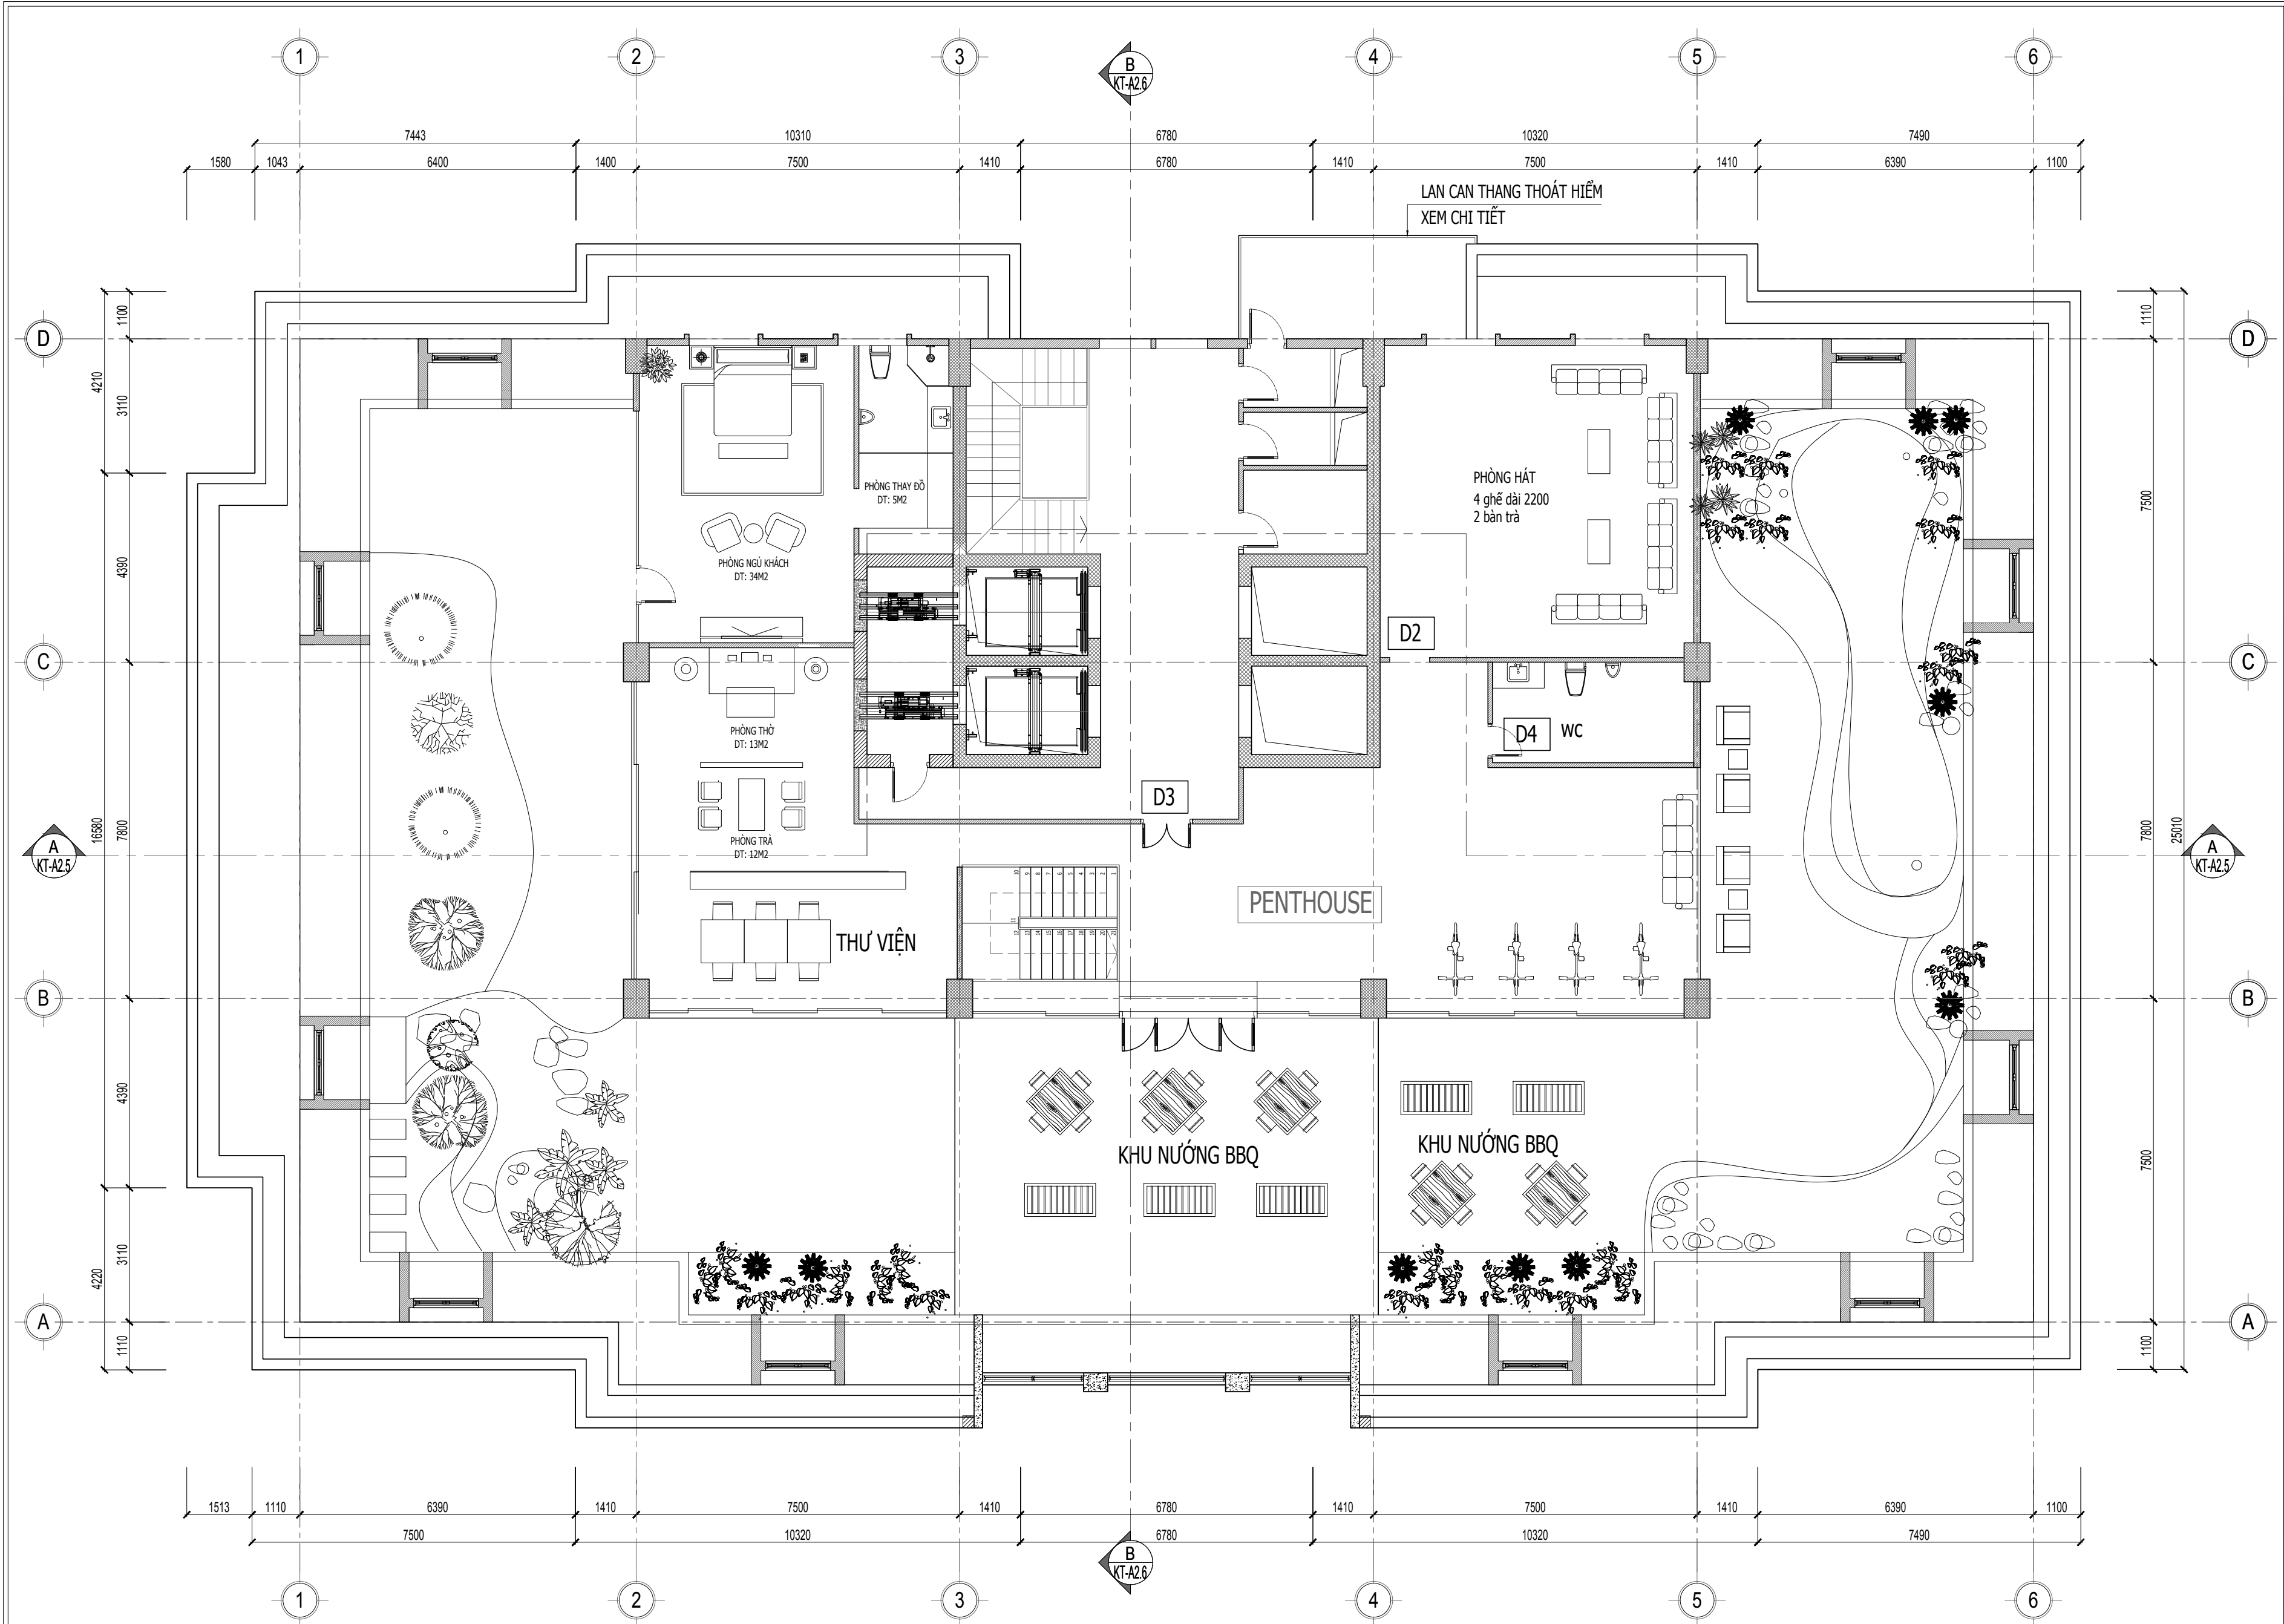

MẶT BẰNG TẦNG ÁP MÁI

KÝ HIỆU	NGÀY HOÀN THÀNH	NỘI DUNG
GHI CHÚ		
CHỦ ĐẦU TƯ / OWN		
CÔNG TY TNHH CÁT TÙNG		
TRỤ SỞ/ADD: ĐƯỜNG LÊ THÁI TỐ - P. VĨ CƯỜNG - TP.BN		
TÊN DỰ ÁN / PROJECT NAME:		
Dự án ĐU LƯU KHU NHỰA ở vựa gạch và công cộng Cát Tùng new		
ĐỊA ĐIỂM XD: ĐƯỜNG LÝ THÁI TỐ - P. NINH XÁ - TP.BN		
HẠNG MỤC / ITEM		
KHỐI NHÀ CAO TẦNG		
ĐƠN VỊ THIẾT KẾ / DESIGN COMPANY:		
CÔNG TY TNHH NAM SƠN KINH BẮC		
ĐỊA CHỈ: PHƯỜNG VÂN DƯƠNG - TP. BẮC NINH		
TEL: 0915543626 - 0989044111		
PHÓ GIÁM ĐỐC		
NGUYỄN VĂN SƠN		
CHỦ NHIỆM DỰ ÁN		
KTS. NGUYỄN VĂN SƠN		
CHỦ TRÌ THIẾT KẾ		
KTS. NGUYỄN VĂN SƠN		
THIẾT KẾ / DESIGN:		
NGUYỄN VĂN SÁNG		
VẼ / DRAWING:		
NGUYỄN VĂN SÁNG		
QUẢN LÝ / CHECK:		
KS. NGUYỄN KHẮC THIỆU		
HỒ SƠ THIẾT KẾ BẢN VẼ THI CÔNG		
TÊN BẢN VẼ / DRAWING NAME:		
mặt bằng Tổng ?p m?		
HOÀN THÀNH / FINISH: .../20..		
TỶ LỆ / SCALE:	BẢN VẼ SỐ / DRAWING NO.:	
	kt-a1.16