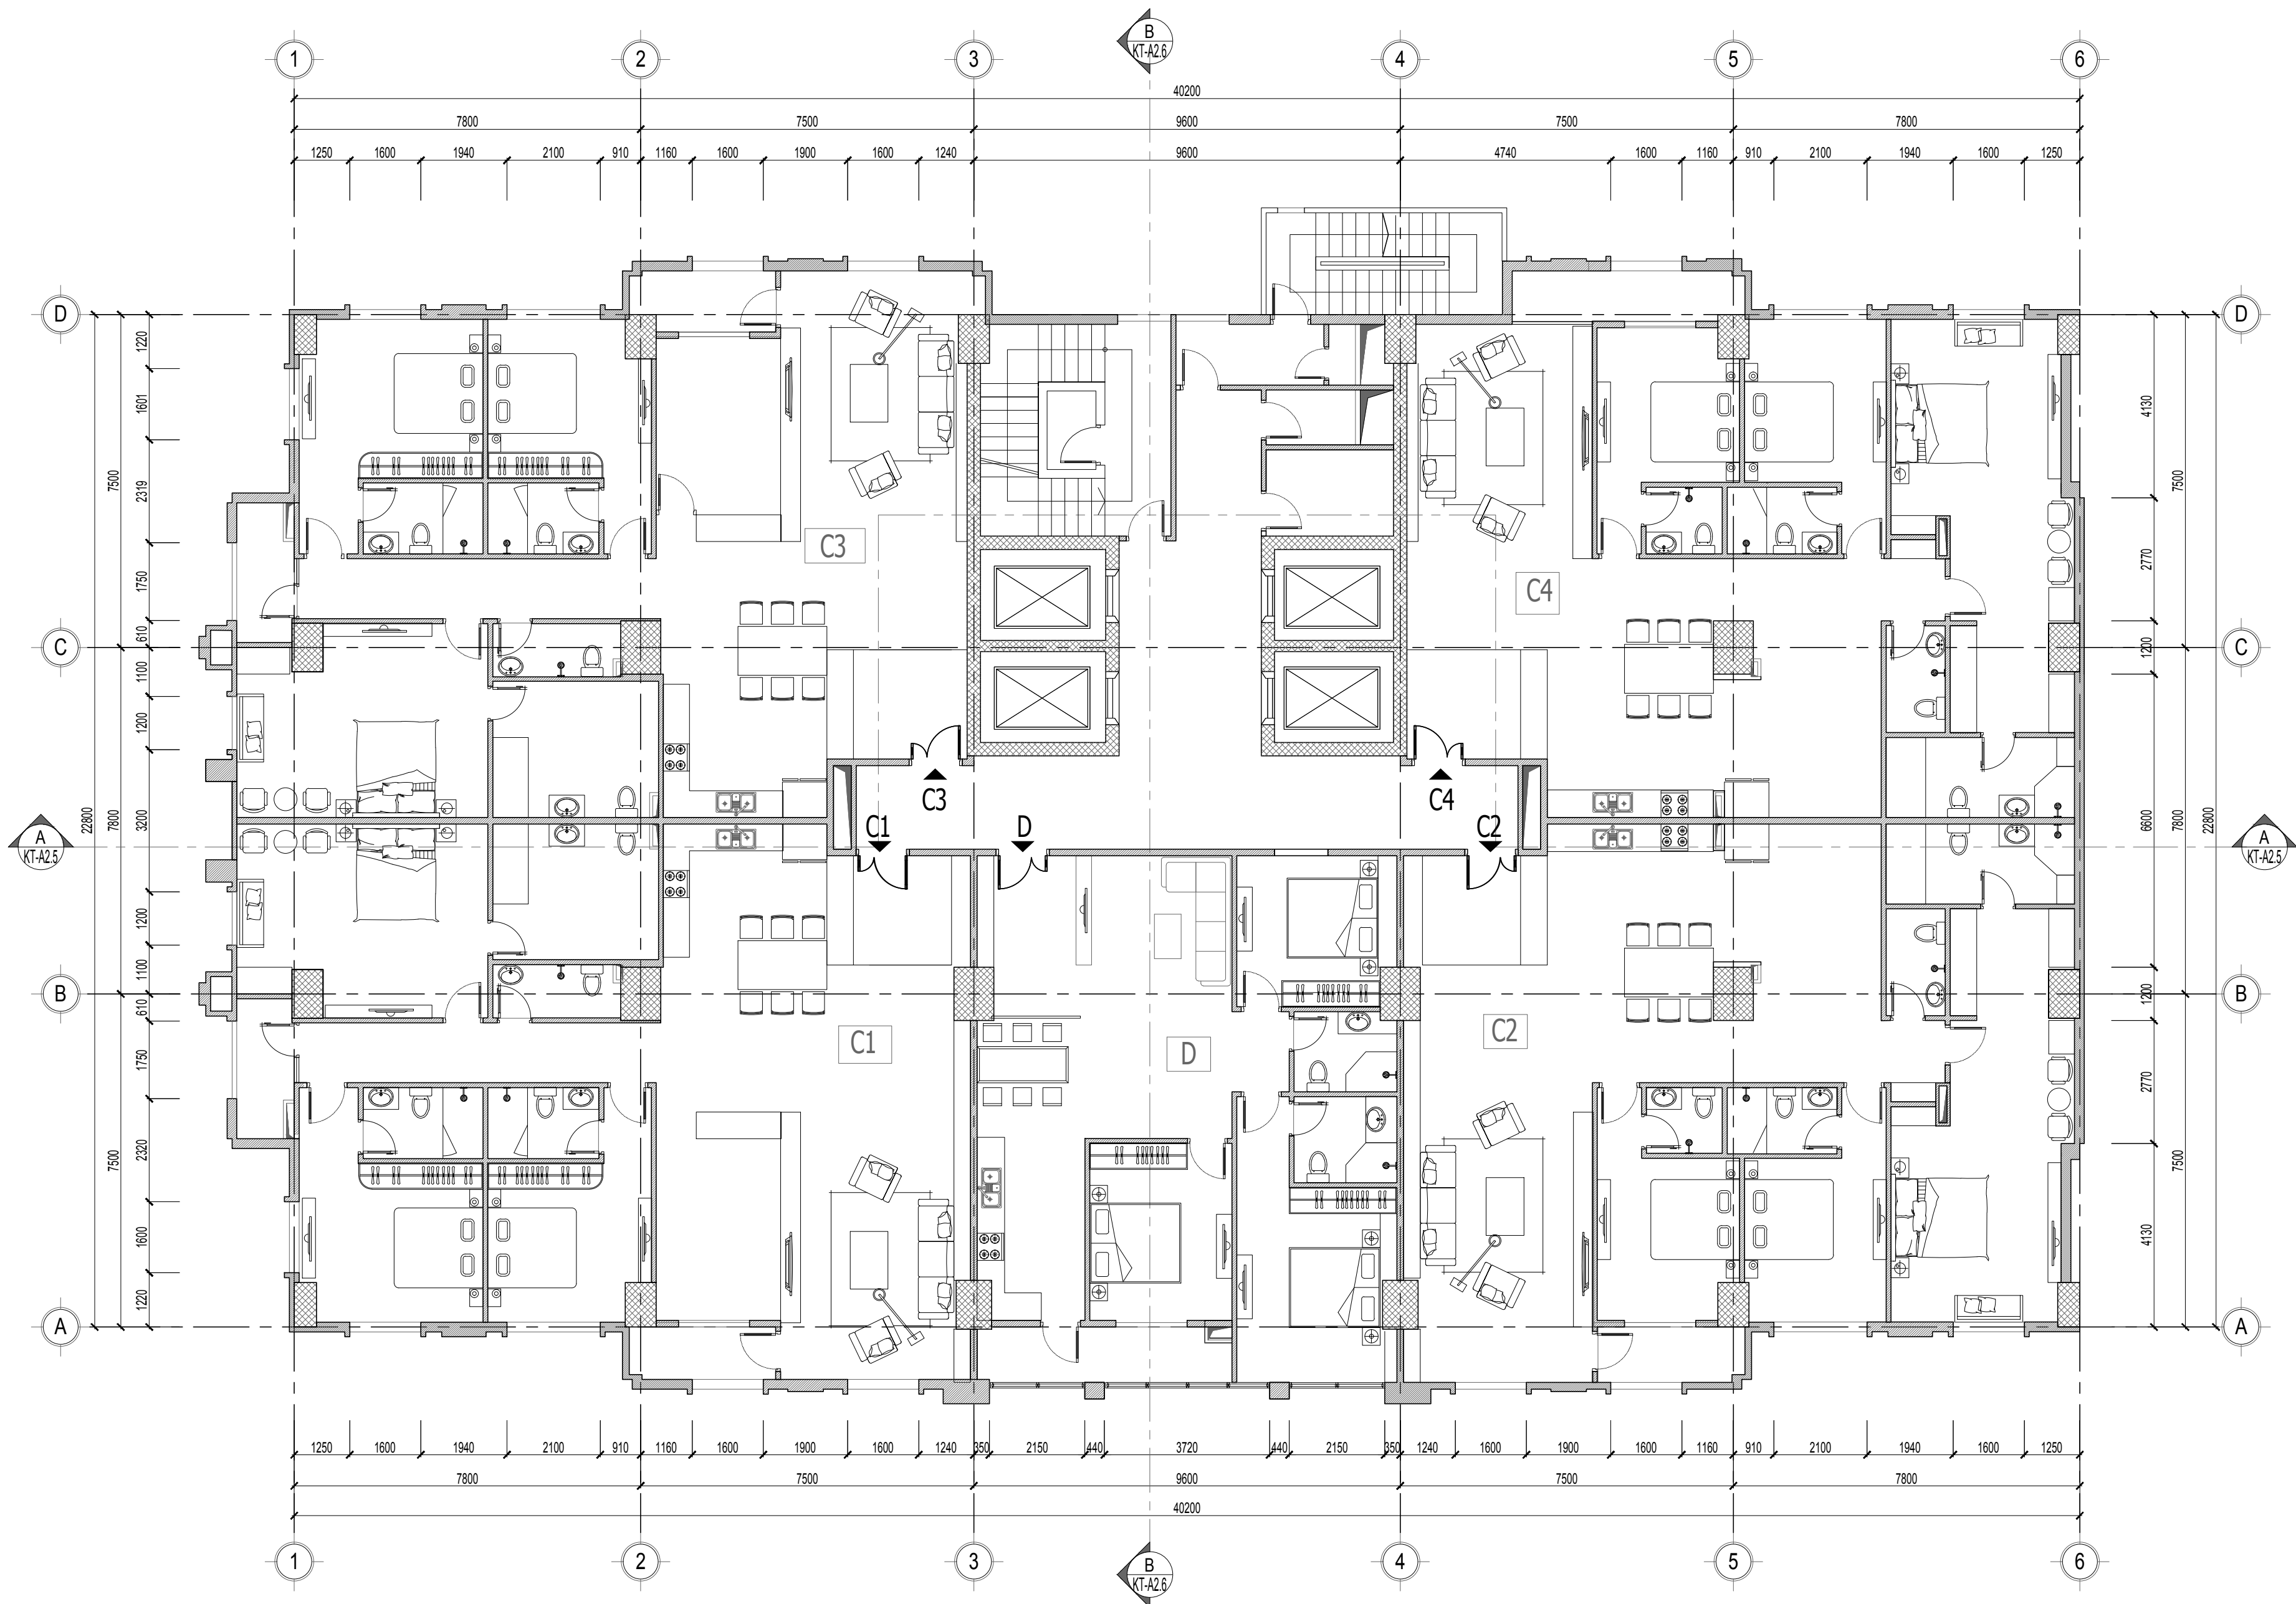

MẶT BẰNG TẦNG 5,6

KÝ HIỆU	NGÀY HOÀN THÀNH	NỘI DUNG
GHI CHÚ		
CHỦ ĐẦU TƯ / OWN CÔNG TY TNHH CÁT TÙNG TRỤ SỞ/ADD: ĐƯỜNG LÊ THÁI TỐ - P. VĨNH XÁ - TP.BN		
TÊN DỰ ÁN / PROJECT NAME: dự án ĐU LƯ KHU NHỰ ề vậ đợch vớ cợng cợng cấ tũng new ĐỊA ĐIỂM XD: ĐƯỜNG LÝ THÁI TỐ - P. NINH XÁ - TP.BN		
HANG MỤC / ITEM KHỐI NHÀ CAO TẦNG		
ĐƠN VỊ THIẾT KẾ / DESIGN COMPANY: CÔNG TY TNHH NAM SƠN KINH BẮC ĐỊA CHỈ: PHƯỜNG VÂN DƯƠNG - TP. BẮC NINH TEL: 0915543626 - 0989044111		
PHÓ GIÁM ĐỐC	<i>Uho</i>	NGUYỄN VĂN SƠN
CHỦ NHIỆM DỰ ÁN	<i>Uho</i>	KTS. NGUYỄN VĂN SƠN
CHỦ TRÌ THIẾT KẾ	<i>Uho</i>	KTS. NGUYỄN VĂN SƠN
THIẾT KẾ / DESIGN:	<i>Vsars</i>	NGUYỄN VĂN SÁNG
VẼ / DRAWING:	<i>Vsars</i>	NGUYỄN VĂN SÁNG
QUẢN LÝ / CHECK:	<i>Nhauel</i>	KS. NGUYỄN KHẮC THIỆU
HỒ SƠ THIẾT KẾ BẢN VẼ THI CÔNG TÊN BẢN VẼ / DRAWING NAME: mặt bng Tợng dh		
HOÀN THÀNH / FINISH: ..../20..		
TỶ LỆ / SCALE:	BẢN VẼ SỐ / DRAWING NO.:	
	kt-a1.8