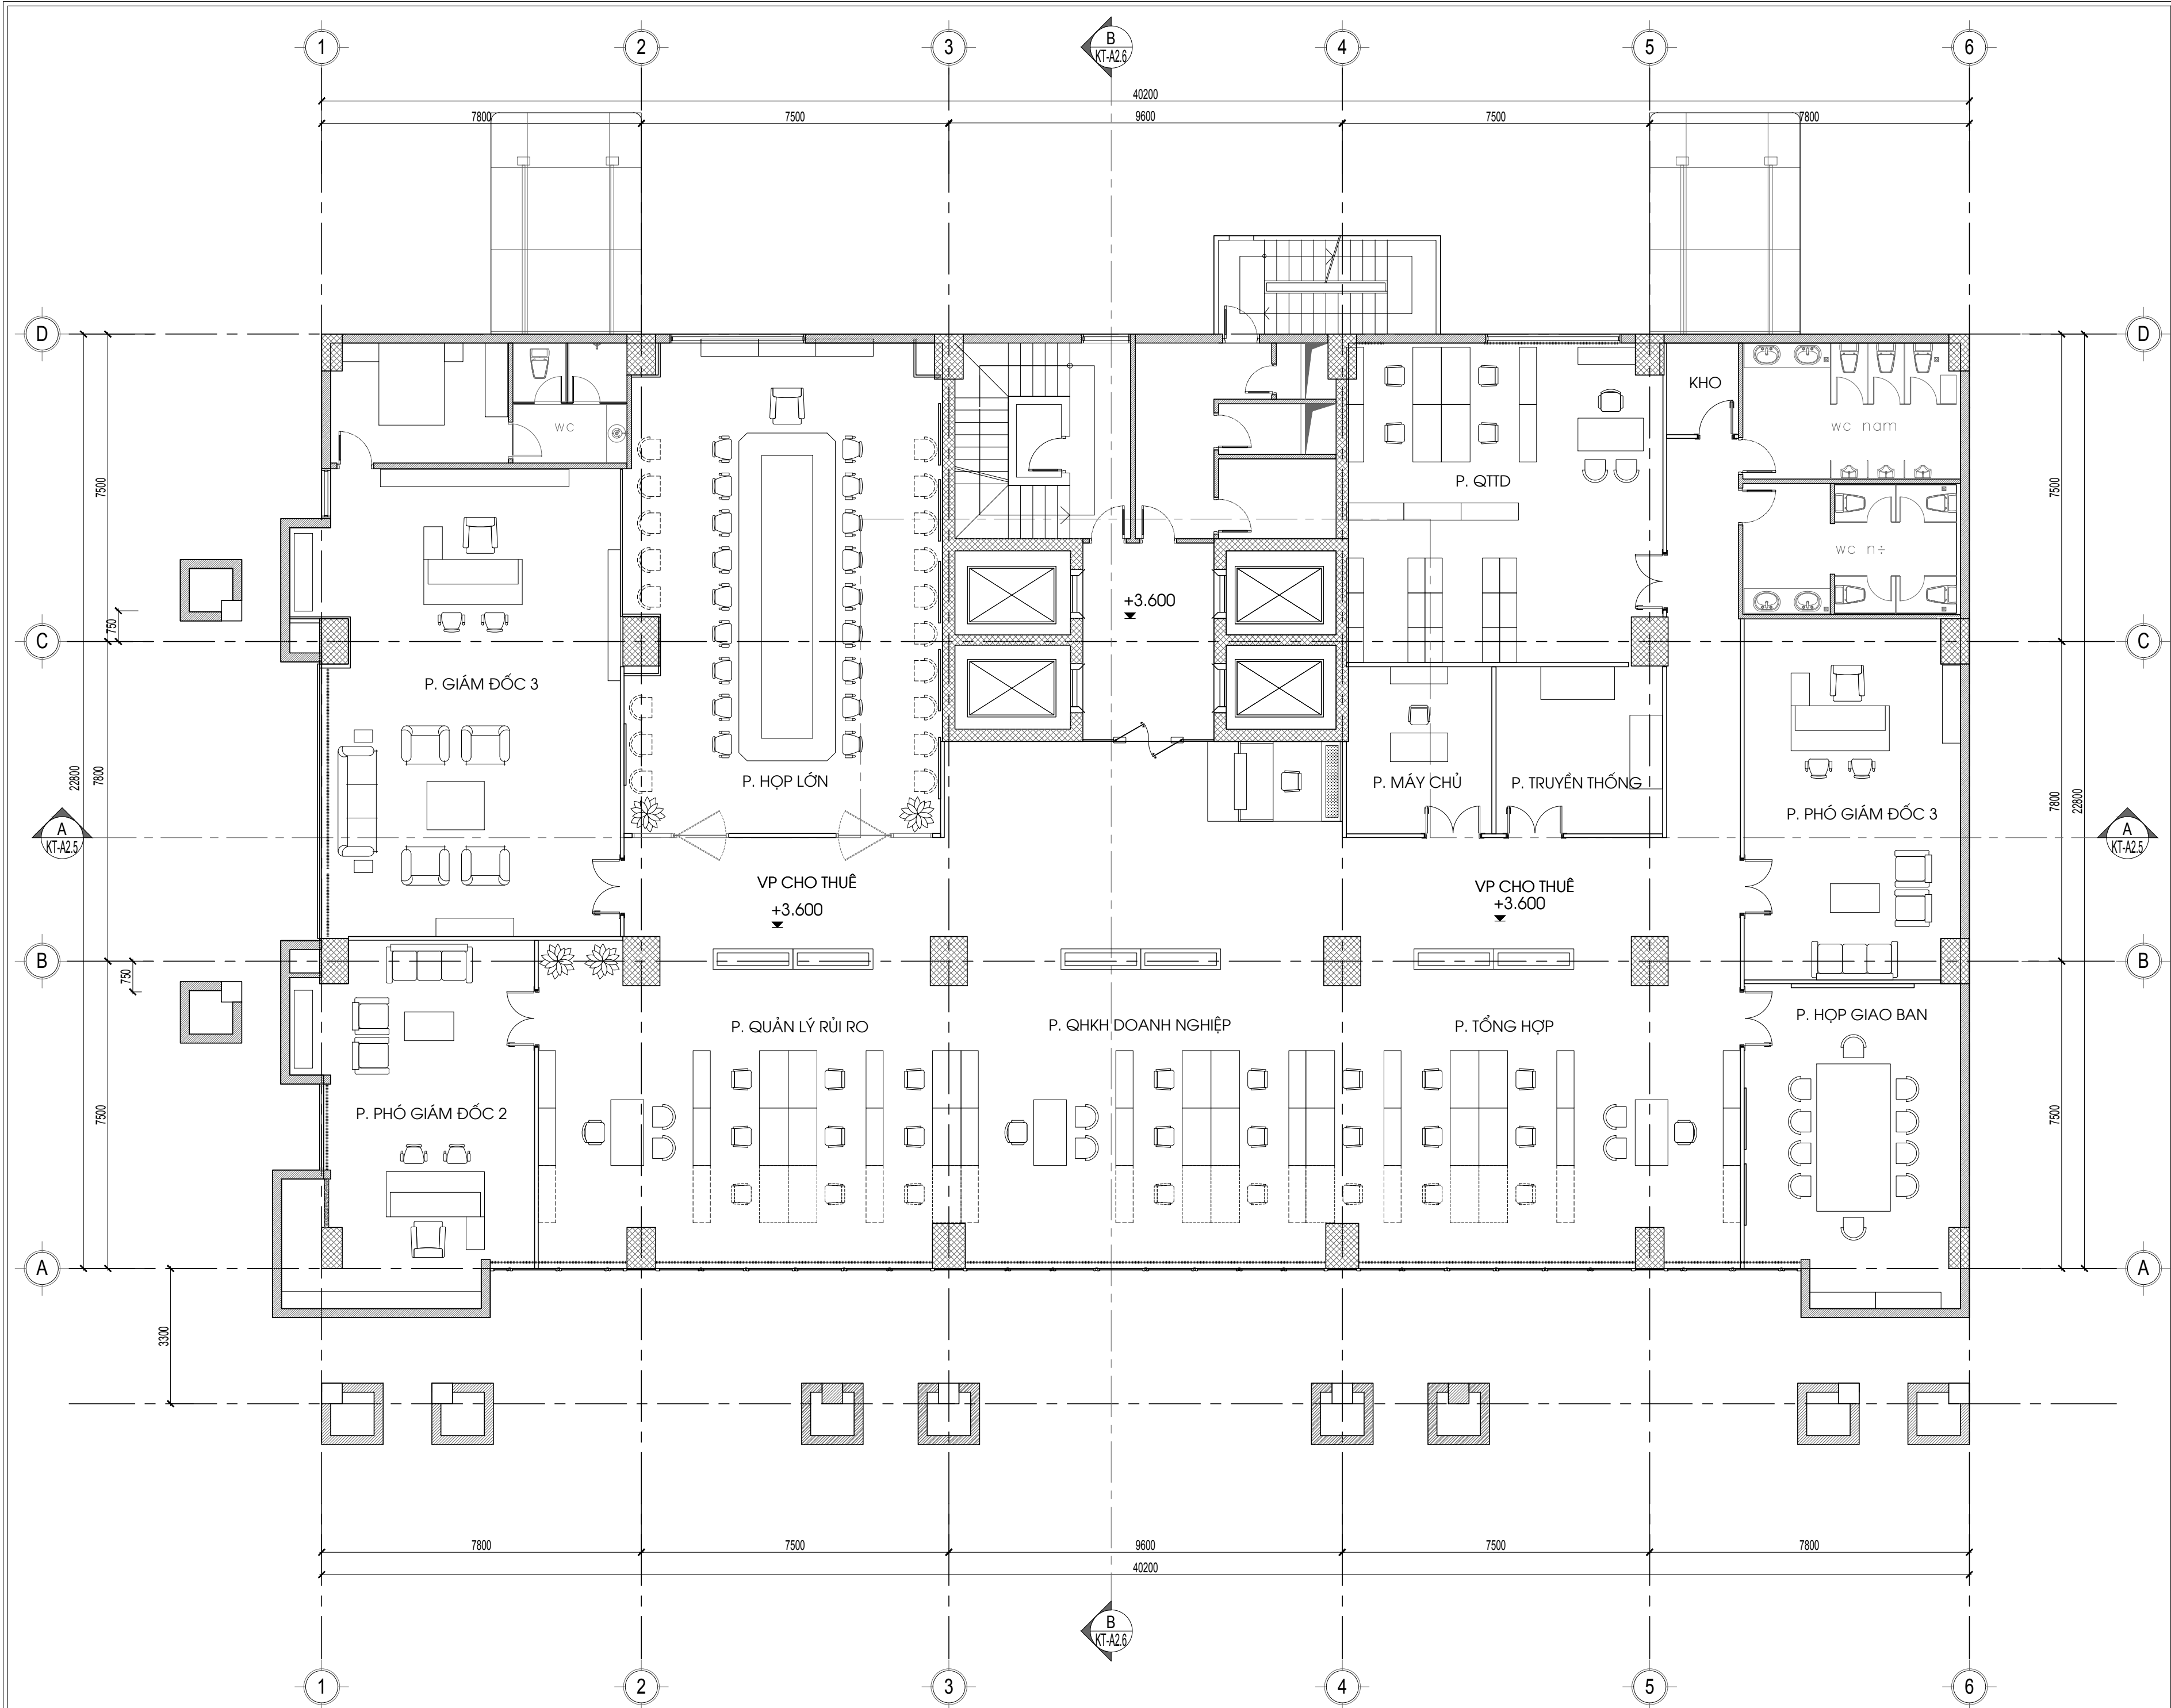

MẶT BẰNG NỘI THẤT TẦNG 1

KÝ HIỆU	NGÀY HOÀN THÀNH	NỘI DUNG
GHI CHÚ		
CHỦ ĐẦU TƯ / OWN		
CÔNG TY TNHH CÁT TÙNG		
TRỤ SỞ/ADD: ĐƯỜNG LÝ THÁI TỐ - P. VĨ CƯỜNG - TP.BN		
TÊN DỰ ÁN / PROJECT NAME:		
Dự án Đầu tư Khu Nhượng quyền vận hành và công cộng cát Tùng new		
ĐỊA ĐIỂM XD: ĐƯỜNG LÝ THÁI TỐ - P. NINH XÁ - TP.BN		
HANG MỤC / ITEM		
KHỐI NHÀ CAO TẦNG		
ĐƠN VỊ THIẾT KẾ / DESIGN COMPANY:		
CÔNG TY TNHH NAM SƠN KINH BẮC		
ĐỊA CHỈ: PHƯỜNG VÂN DƯƠNG - TP. BẮC NINH		
TEL: 0915543626 - 0989044111		
PHÓ GIÁM ĐỐC		
NGUYỄN VĂN SƠN		
CHỦ NHIỆM DỰ ÁN		
KTS. NGUYỄN VĂN SƠN		
CHỦ TRÌ THIẾT KẾ		
KTS. NGUYỄN VĂN SƠN		
THIẾT KẾ / DESIGN:		
NGUYỄN VĂN SÁNG		
VẼ / DRAWING:		
NGUYỄN VĂN SÁNG		
QUẢN LÝ / CHECK:		
KS. NGUYỄN KHẮC THIỆU		
HỒ SƠ THIẾT KẾ BẢN VẼ THI CÔNG		
TÊN BẢN VẼ / DRAWING NAME:		
mặt bằng nội thất tầng 1		
HOÀN THÀNH / FINISH: .../20..		
TỶ LỆ / SCALE:	BẢN VẼ SỐ / DRAWING NO.:	
	kt-a1.2	

MẶT BẰNG NỘI THẤT TẦNG 2

KÝ HIỆU	NGÀY HOÀN THÀNH	NỘI DUNG
GHI CHÚ		
CHỦ ĐẦU TƯ / OWN CÔNG TY TNHH CÁT TÙNG TRỤ SỞ/ADD: ĐƯỜNG LÊ THÁI TỐ - P. VĨ CƯỜNG - TP.BN		
TÊN DỰ ÁN / PROJECT NAME: dự án ĐUỘ TỬ KHU NHỰA 8 vấp đôn vớ ceng ceng cật tũng new		
ĐỊA ĐIỂM XD: ĐƯỜNG LÝ THÁI TỐ - P. NINH XÁ - TP.BN		
HẠNG MỤC / ITEM KHỐI NHÀ CAO TẦNG		
ĐƠN VỊ THIẾT KẾ / DESIGN COMPANY: CÔNG TY TNHH NAM SƠN KINH BẮC ĐỊA CHỈ: PHƯỜNG VẠN DƯƠNG - TP. BẮC NINH TEL: 0915543626 - 0989044111		
PHÓ GIÁM ĐỐC	NGUYỄN VĂN SƠN	<i>[Signature]</i>
CHỦ NHIỆM DỰ ÁN	KTS. NGUYỄN VĂN SƠN	<i>[Signature]</i>
CHỦ TRÌ THIẾT KẾ	KTS. NGUYỄN VĂN SƠN	<i>[Signature]</i>
THIẾT KẾ / DESIGN:	NGUYỄN VĂN SÁNG	<i>[Signature]</i>
VẼ / DRAWING:	NGUYỄN VĂN SÁNG	<i>[Signature]</i>
QUẢN LÝ / CHECK:	KS. NGUYỄN KHẮC THIỆU	<i>[Signature]</i>
HỒ SƠ THIẾT KẾ BẢN VẼ THI CÔNG TÊN BẢN VẼ / DRAWING NAME: mặt bằng nội thất tầng 2		
HOÀN THÀNH / FINISH:/20..	
TỶ LỆ / SCALE:		BẢN VẼ SỐ / DRAWING NO.: kt-a1.4