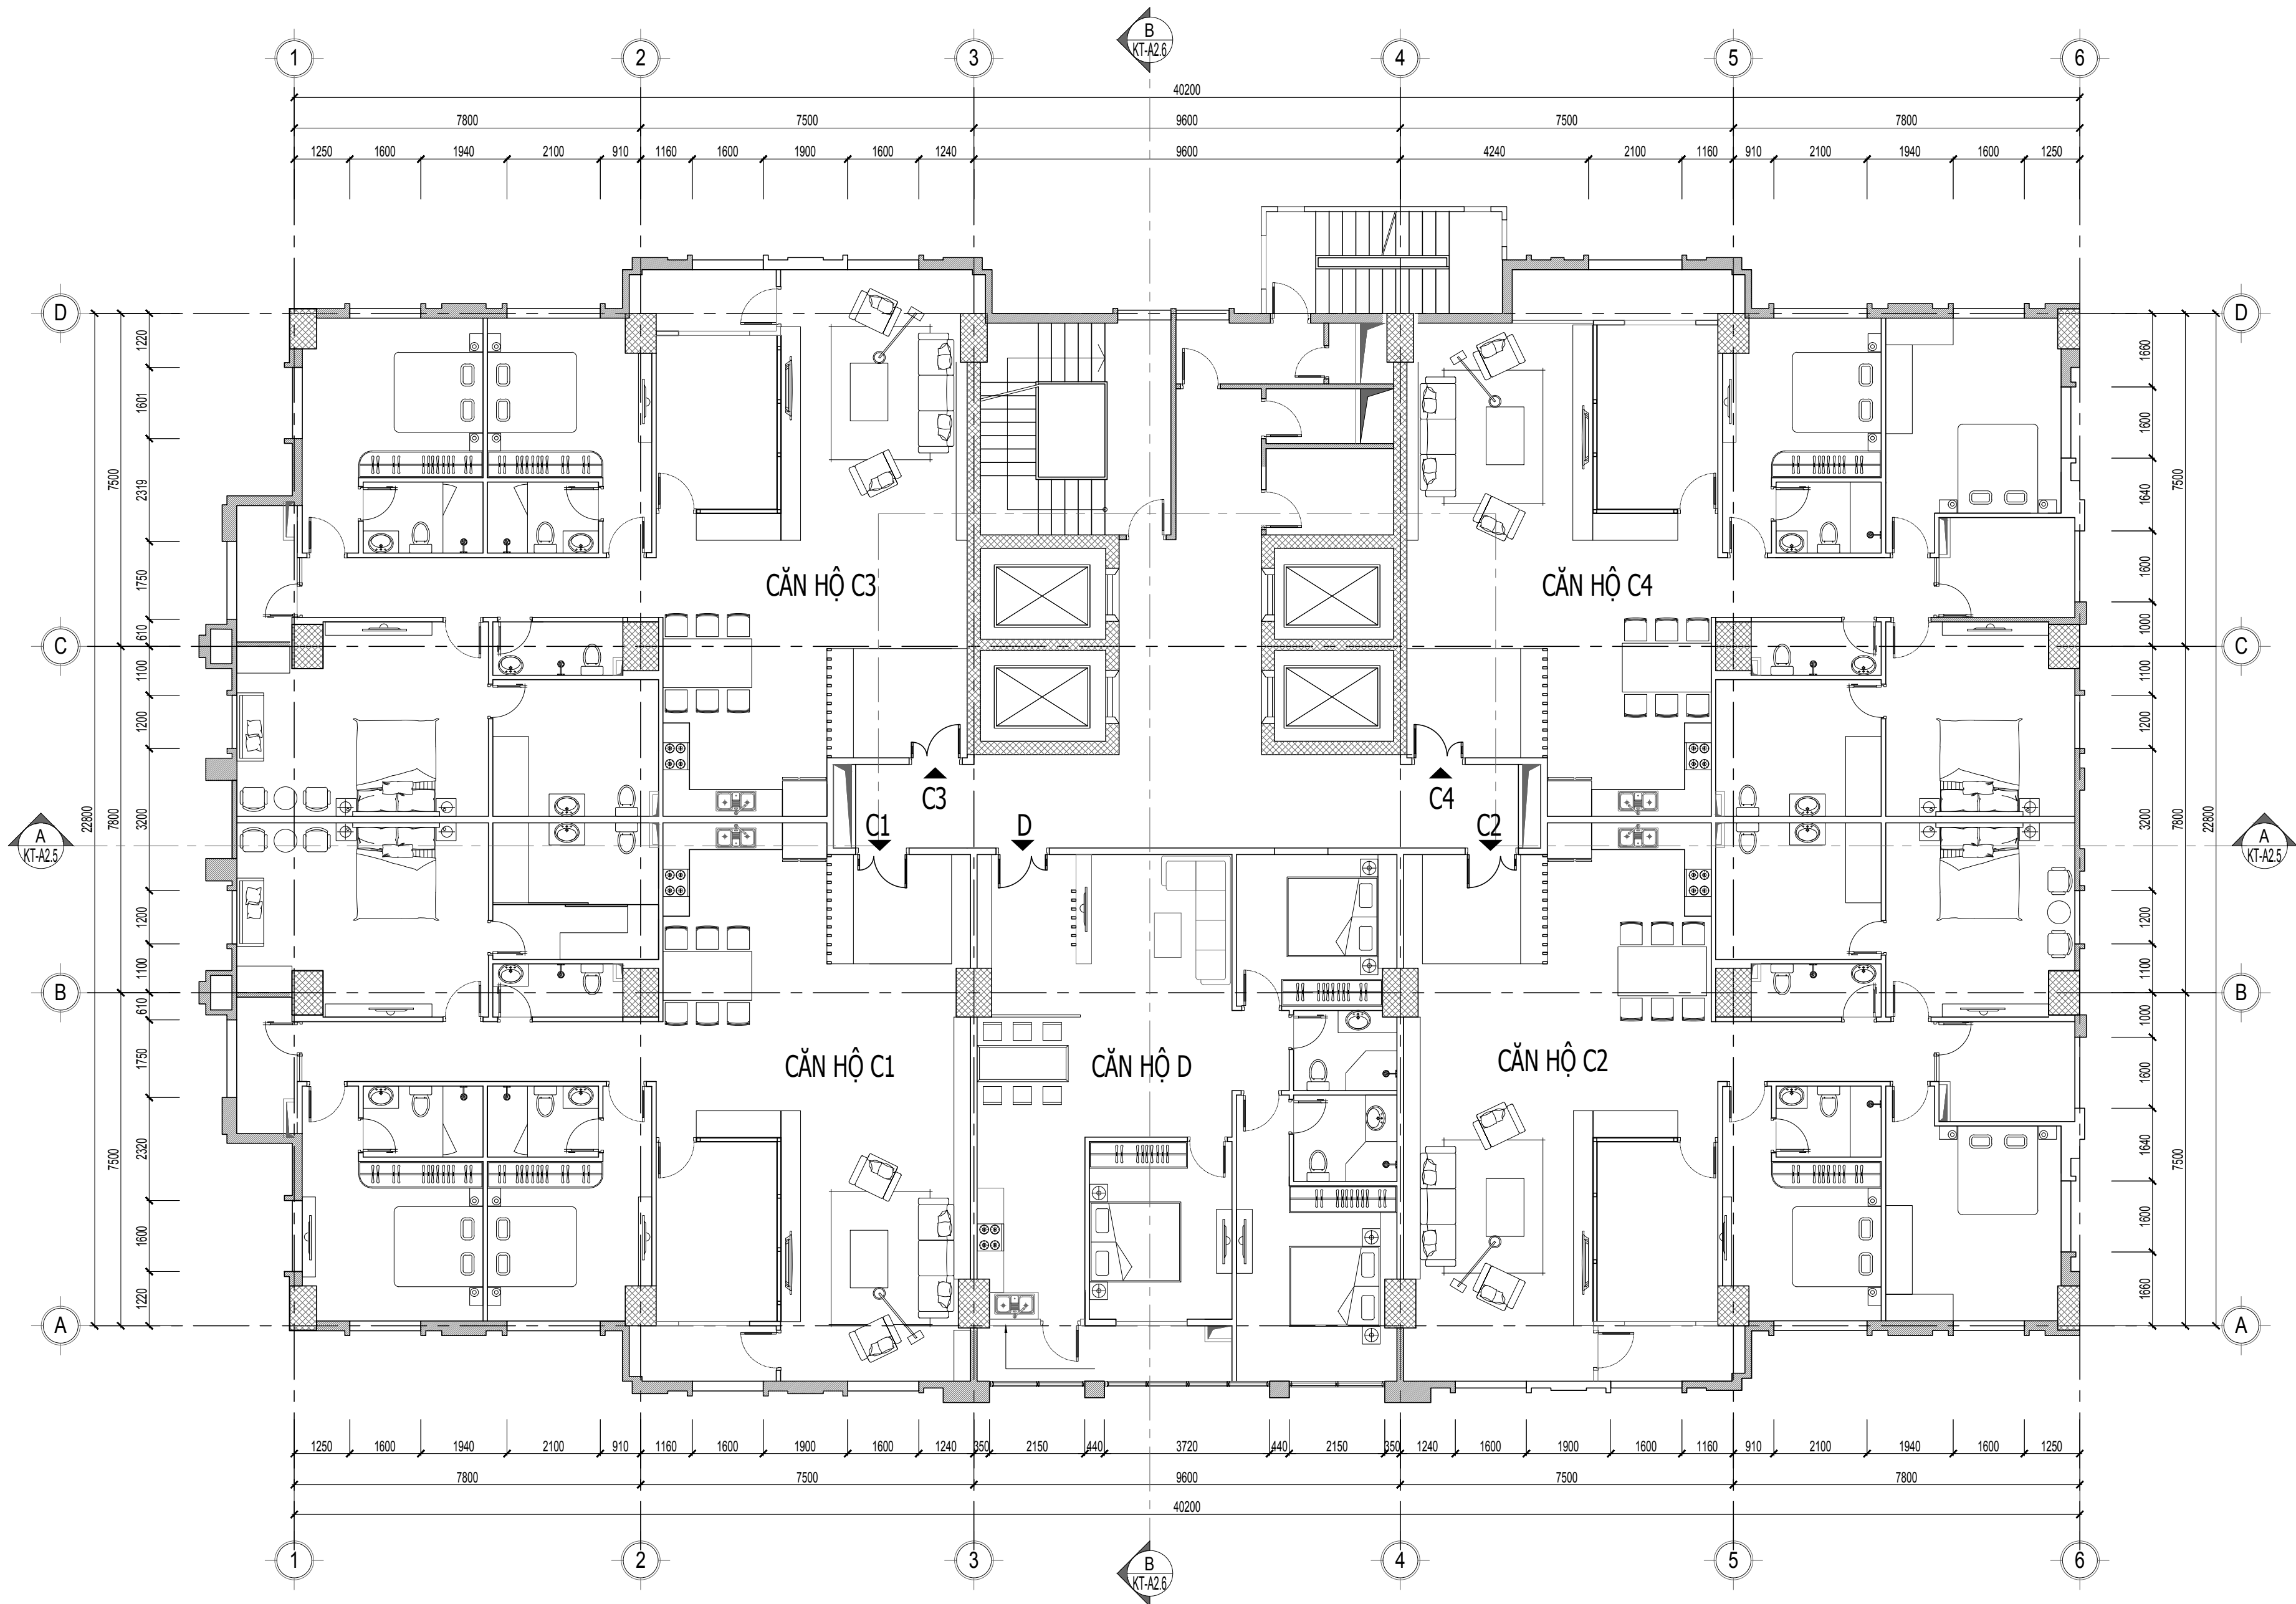

MẶT BẰNG TẦNG 7-18

KÝ HIỆU	NGÀY HOÀN THÀNH	NỘI DUNG
GHI CHÚ		
CHỦ ĐẦU TƯ / OWN CÔNG TY TNHH CÁT TƯỜNG TRỤ SỞ/ADD: ĐƯỜNG LÊ THÁI TỐ - P. VĨNH XÁ - TP. BN		
TÊN DỰ ÁN / PROJECT NAME: dự án DƯU TỬ KHU NHỰA và vỉa hè dành cho công cộng cát Tường new		
ĐỊA ĐIỂM XD: ĐƯỜNG LÝ THÁI TỐ - P. NHINH XÁ - TP. BN		
HANG MỤC / ITEM KHỐI NHÀ CAO TẦNG		
ĐƠN VỊ THIẾT KẾ / DESIGN COMPANY: CÔNG TY TNHH NAM SƠN KINH BẮC ĐỊA CHỈ: PHƯỜNG VÂN DƯƠNG - TP. BẮC NINH TEL: 0915543626 - 0989044111		
PHÓ GIÁM ĐỐC	<i>Uho</i>	
NGUYỄN VĂN SƠN		
CHỦ NHIỆM DỰ ÁN	<i>Uho</i>	
KTS. NGUYỄN VĂN SƠN		
CHỦ TRÌ THIẾT KẾ	<i>Uho</i>	
KTS. NGUYỄN VĂN SƠN		
THIẾT KẾ / DESIGN:	<i>Vsars</i>	
NGUYỄN VĂN SÁNG		
VẼ / DRAWING:	<i>Vsars</i>	
NGUYỄN VĂN SÁNG		
QUẢN LÝ / CHECK:	<i>Shoel</i>	
KS. NGUYỄN KHẮC THIỆU		
HỒ SƠ THIẾT KẾ BẢN VẼ THI CÔNG TÊN BẢN VẼ / DRAWING NAME: mặt bằng TỌng dh		
HOÀN THÀNH / FINISH: ..../20..		
TỶ LỆ / SCALE:	BẢN VẼ SỐ / DRAWING NO.:	
	kt-a1.8