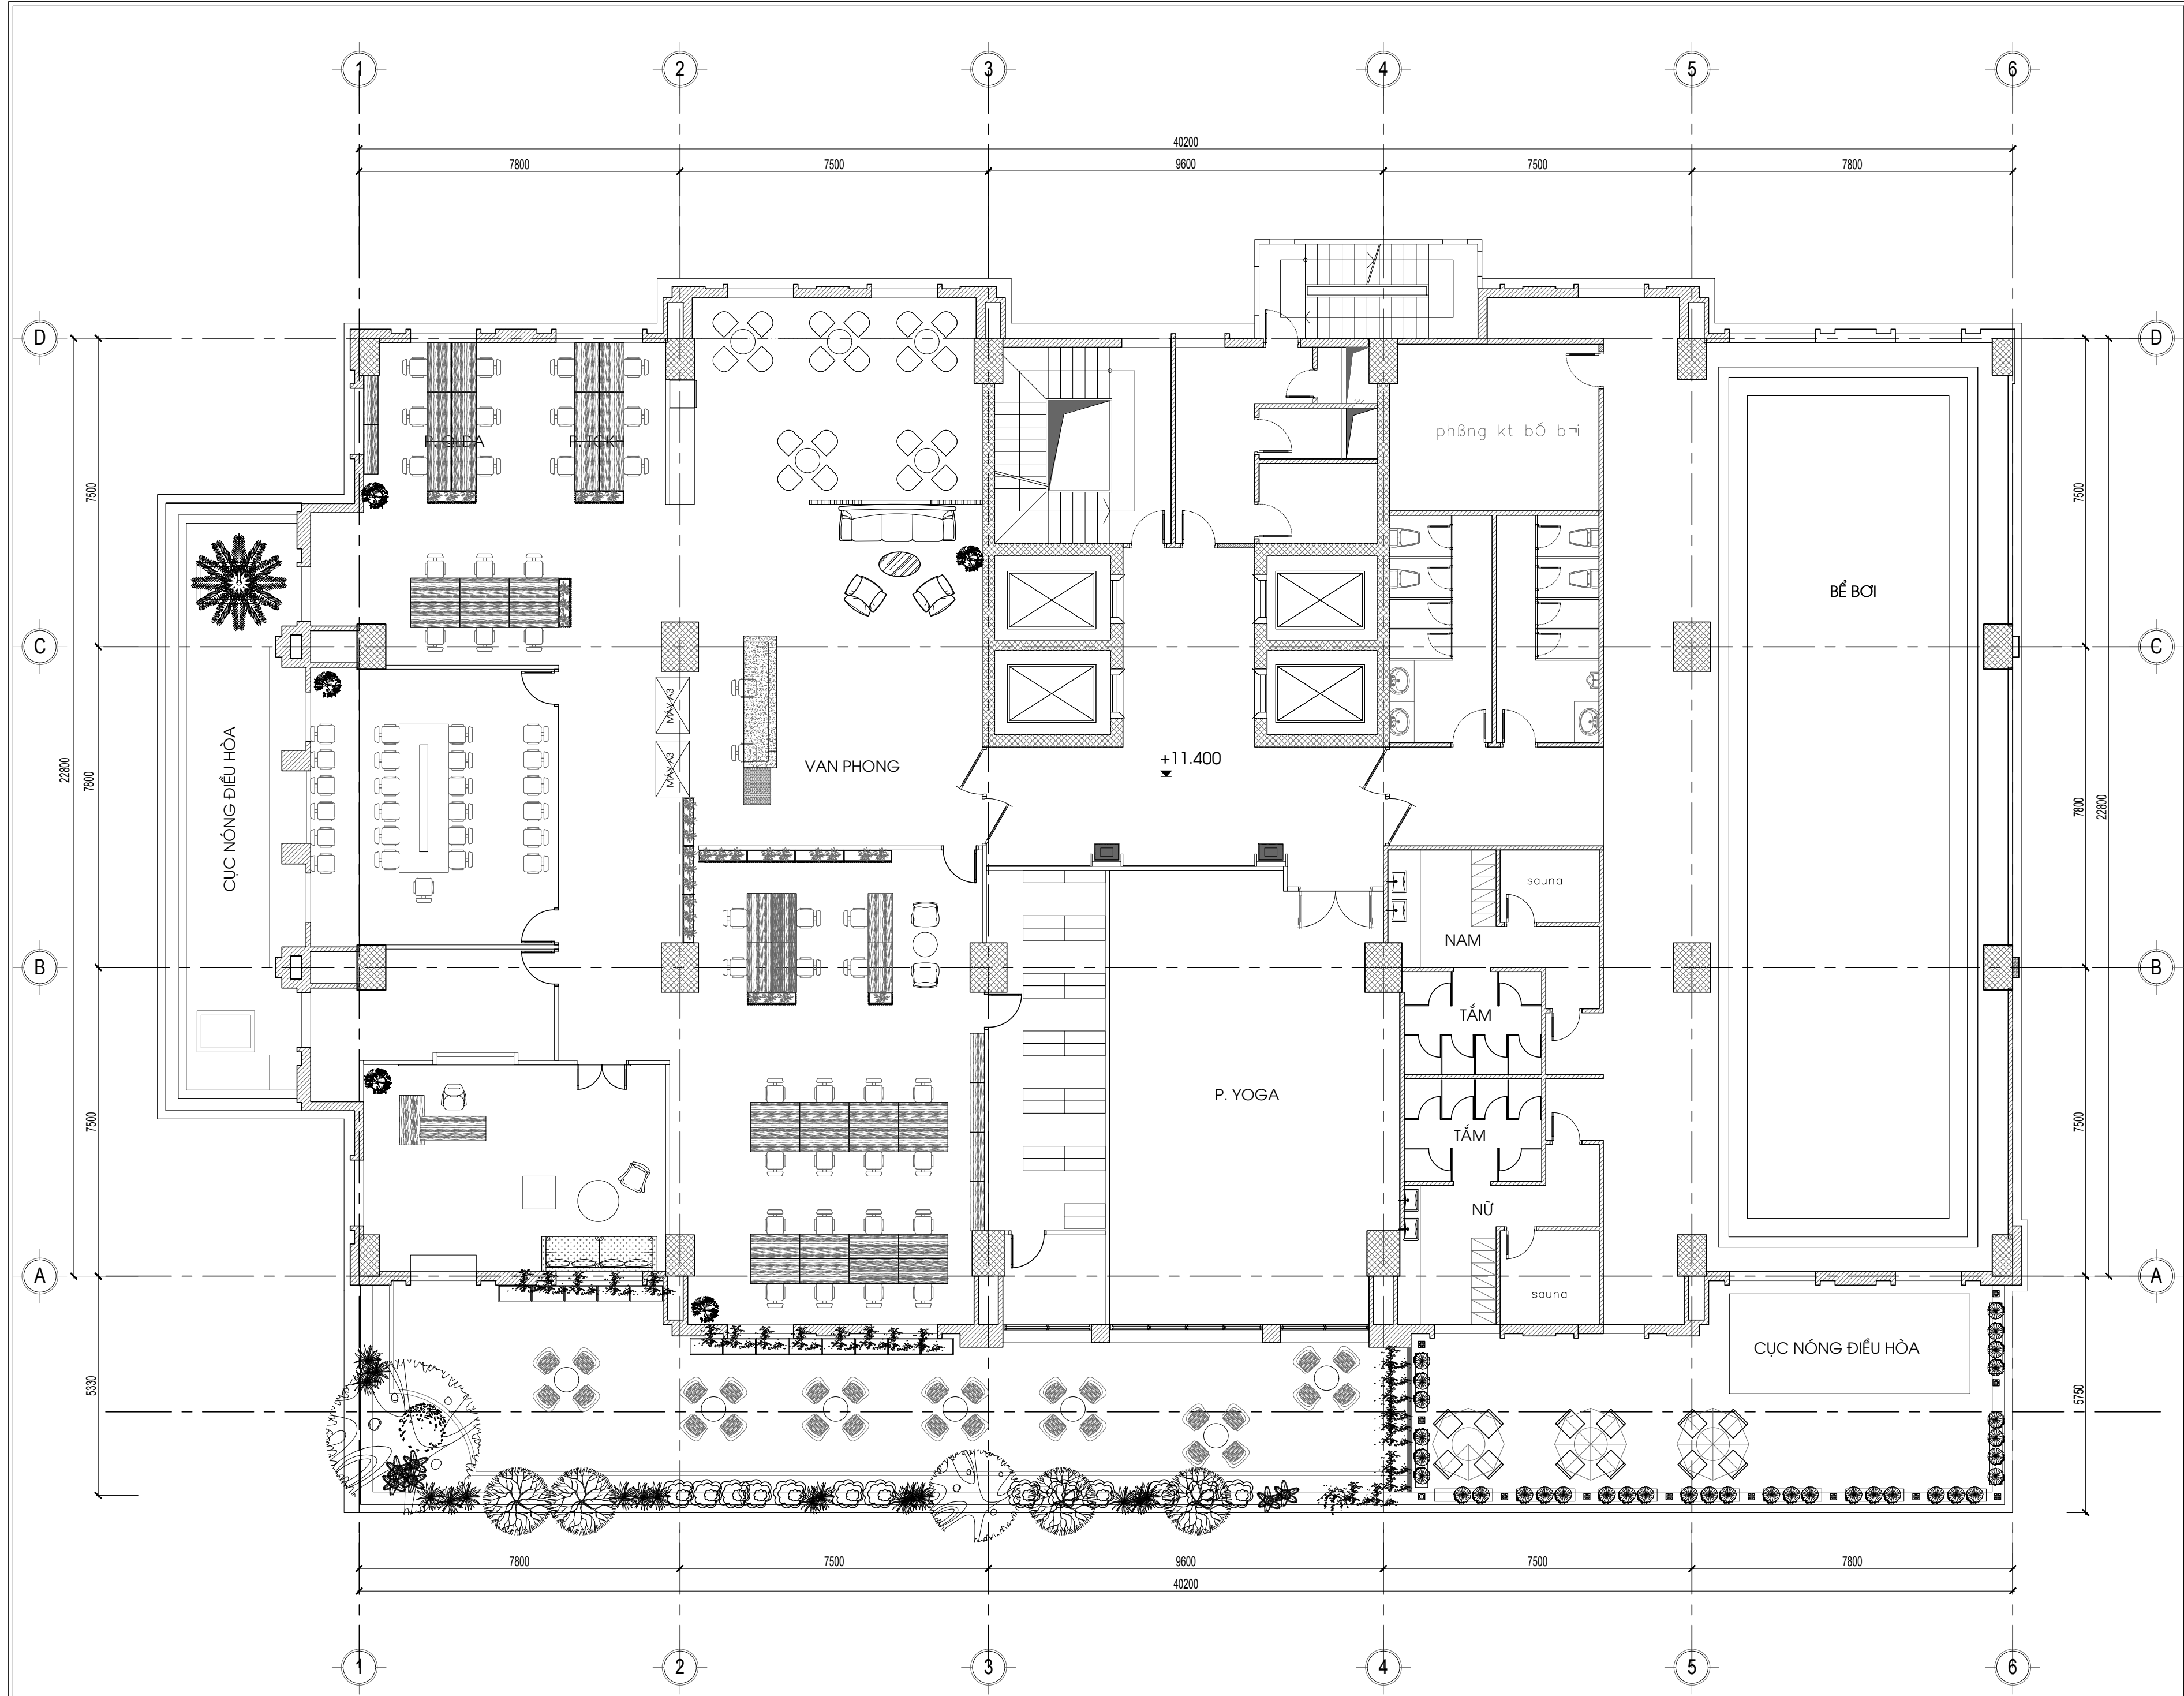

MẶT BẰNG TẦNG 4

KÝ HIỆU	NGÀY HOÀN THÀNH	NỘI DUNG
GHI CHÚ		
CHỦ ĐẦU TƯ / OWN		
CÔNG TY TNHH CÁT TÙNG		
TRỤ SỞ/ADD: ĐƯỜNG LÝ THÁI TỐ - P. VĨ CƯỜNG - TP.BN		
TÊN DỰ ÁN / PROJECT NAME:		
Dự án ĐU LƯU KHU NHỰA 6 và 7 dự án vệ sinh công cộng cát Tùng new		
ĐỊA ĐIỂM XD: ĐƯỜNG LÝ THÁI TỐ - P. NINH XÁ - TP.BN		
HANG MỤC / ITEM		
KHỐI NHÀ CAO TẦNG		
ĐƠN VỊ THIẾT KẾ / DESIGN COMPANY:		
CÔNG TY TNHH NAM SƠN KINH BẮC		
ĐỊA CHỈ: PHƯỜNG VÂN DƯƠNG - TP. BẮC NINH		
TEL: 0915543626 - 0989044111		
PHÓ GIÁM ĐỐC		
NGUYỄN VĂN SƠN		
CHỦ NHIỆM DỰ ÁN		
KTS. NGUYỄN VĂN SƠN		
CHỦ TRÌ THIẾT KẾ		
KTS. NGUYỄN VĂN SƠN		
THIẾT KẾ / DESIGN:		
NGUYỄN VĂN SÁNG		
VẼ / DRAWING:		
NGUYỄN VĂN SÁNG		
QUẢN LÝ / CHECK:		
KS. NGUYỄN KHẮC THIỆU		
HỒ SƠ THIẾT KẾ BẢN VẼ THI CÔNG		
TÊN BẢN VẼ / DRAWING NAME:		
mặt bằng tầng 4		
HOÀN THÀNH / FINISH: .../20..		
TỶ LỆ / SCALE:	BẢN VẼ SỐ / DRAWING NO.:	
	kt-a1.5